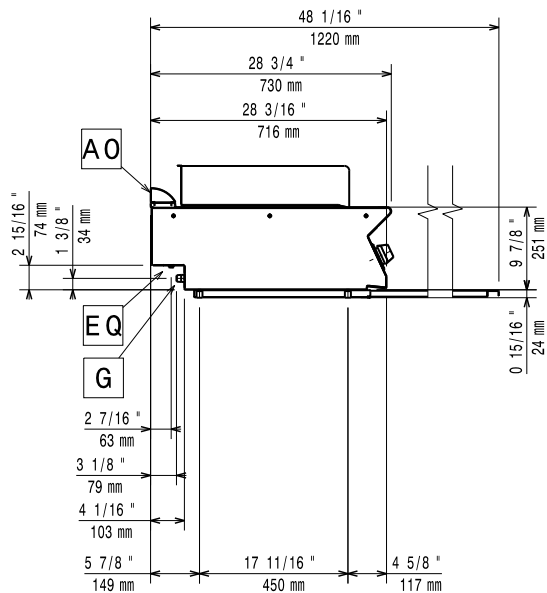

Sida

EQ = Ekvipotentil skruv
G = Gasanslutning