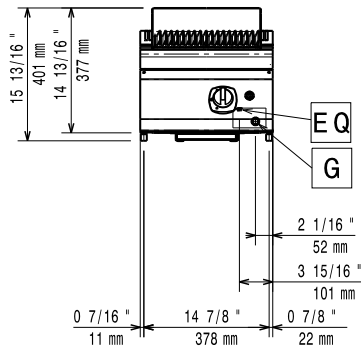

Front

EQ = Ekvipotentil skruv
G = Gasanslutning

Topp

Gas

Gas, effekt:	371044 (E7GRDLC00)	7 kW
Standardgasleverans		Natural Gas
Gastyp alternativ:		LPG; Naturgas; Stadsgas
Gasintag:		3/4"

Viktig information

Nettovikt:	ISO 9001 kg
Fraktvikt:	46 kg
Frakthöjd:	530 mm
Fraktbredd:	460 mm
Fraktdjup:	820 mm
Fraktvolym:	0.2 m³

If appliance is set up or next to or against temperature sensitive furniture or similar, a safety gap of approximately 150 mm should be maintained or some form of heat insulation fitted.

[NOT TRANSLATED] N7GG